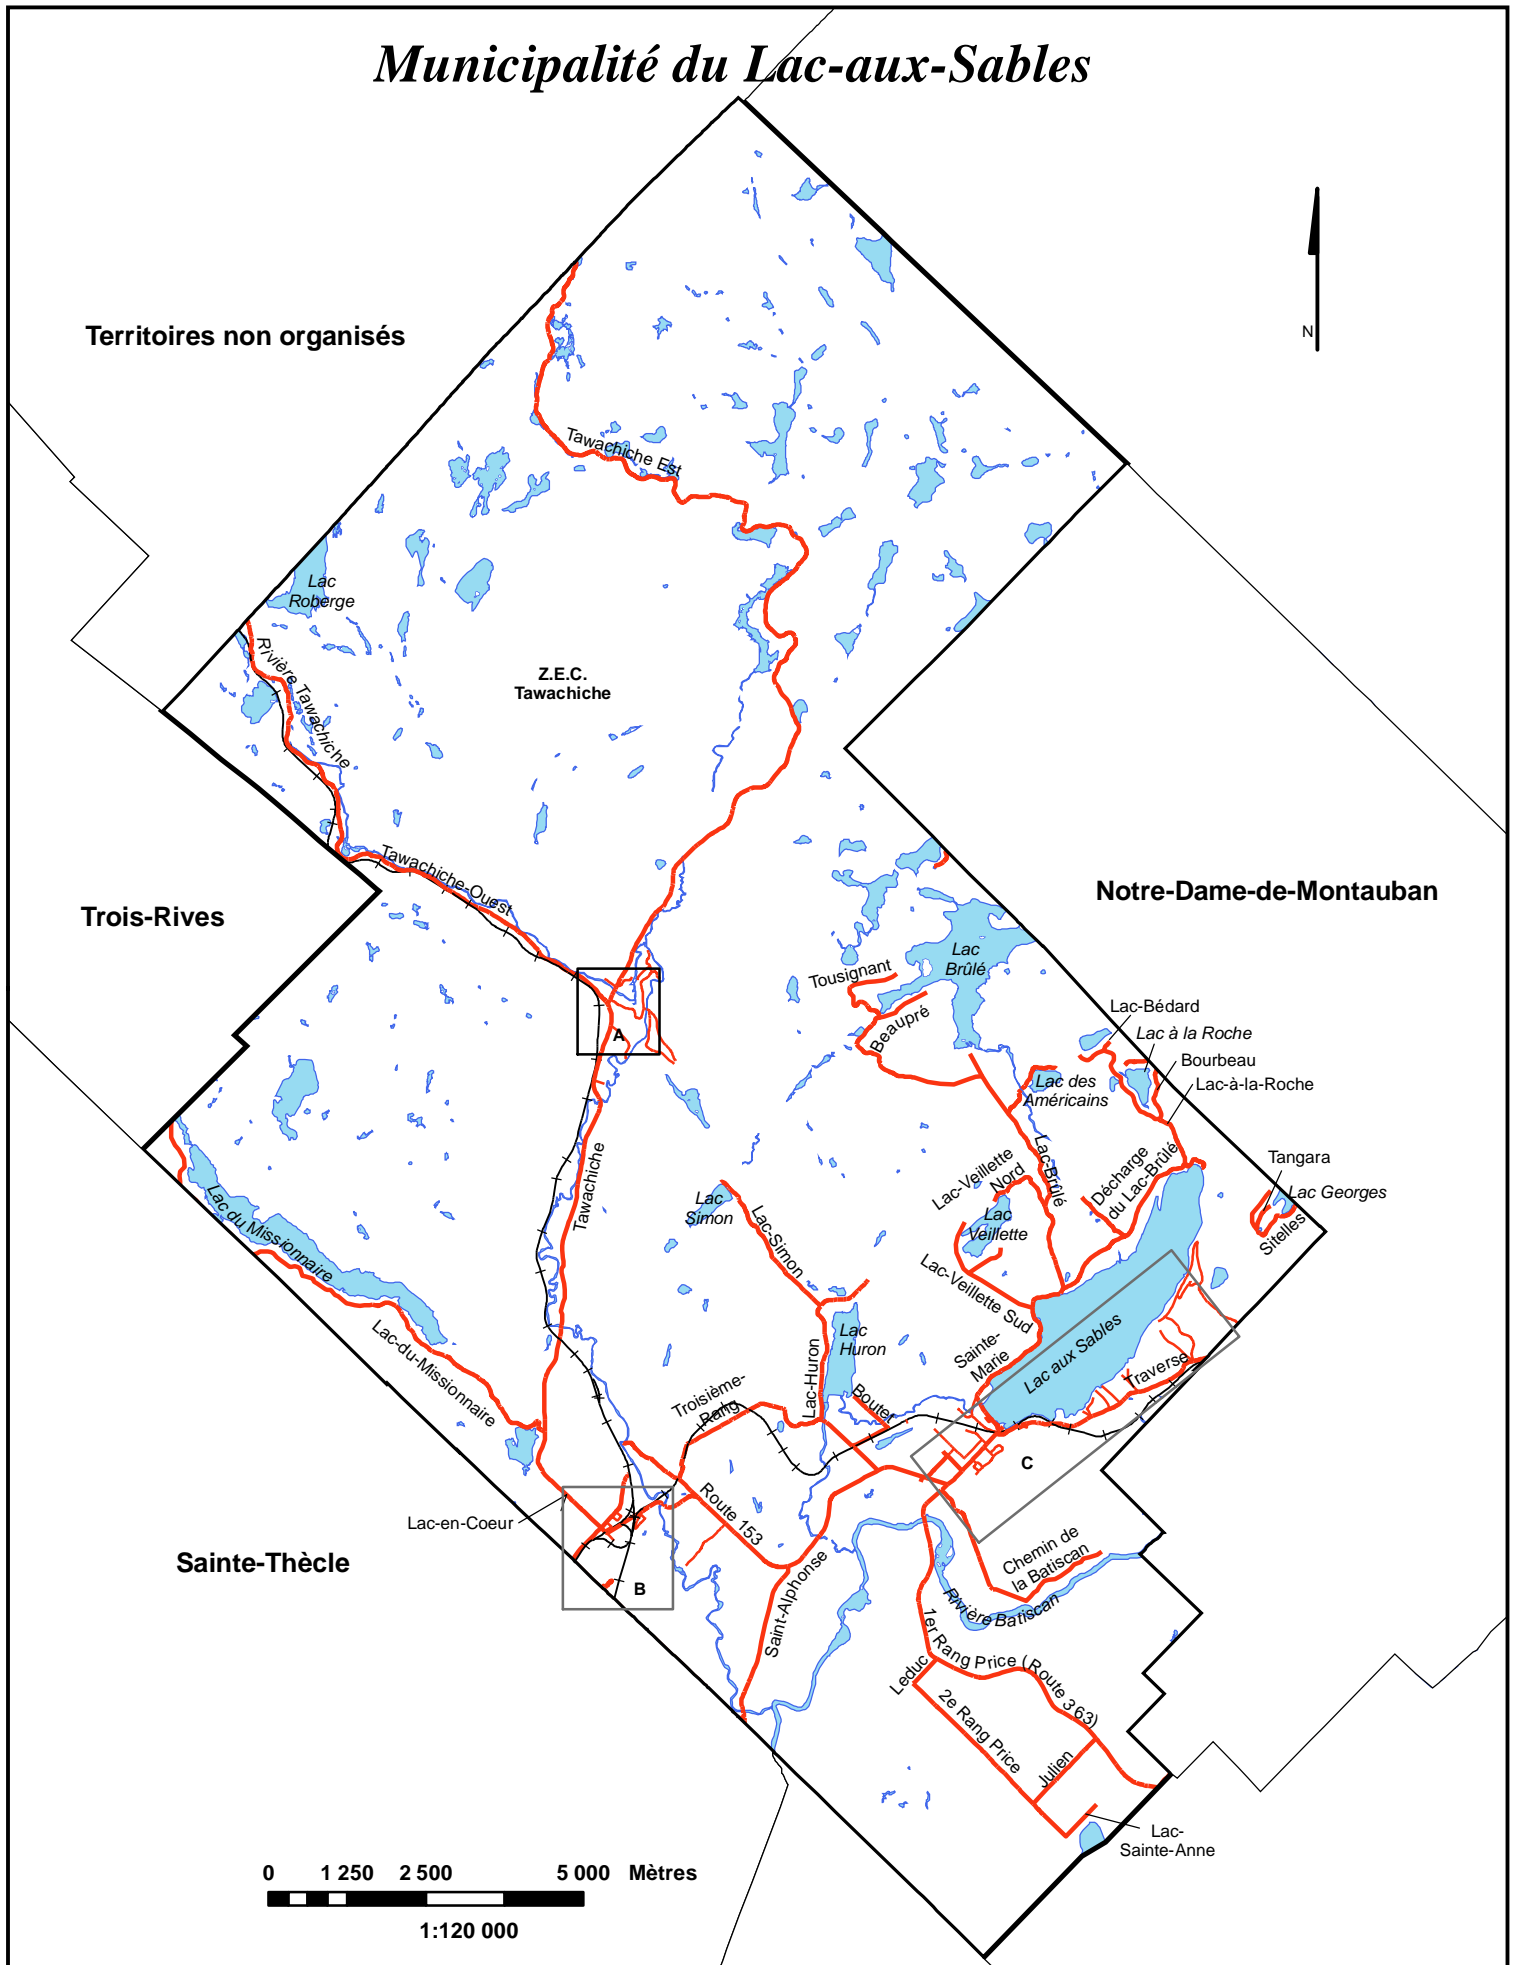

Municipalité du Lac-aux-Sables

Territoires non organisés

Trois-Rives

Sainte-Thècle

Z.E.C.
Tawachiche

Notre-Dame-de-Montauban

0 1 250 2 500 5 000 Mètres
1:120 000