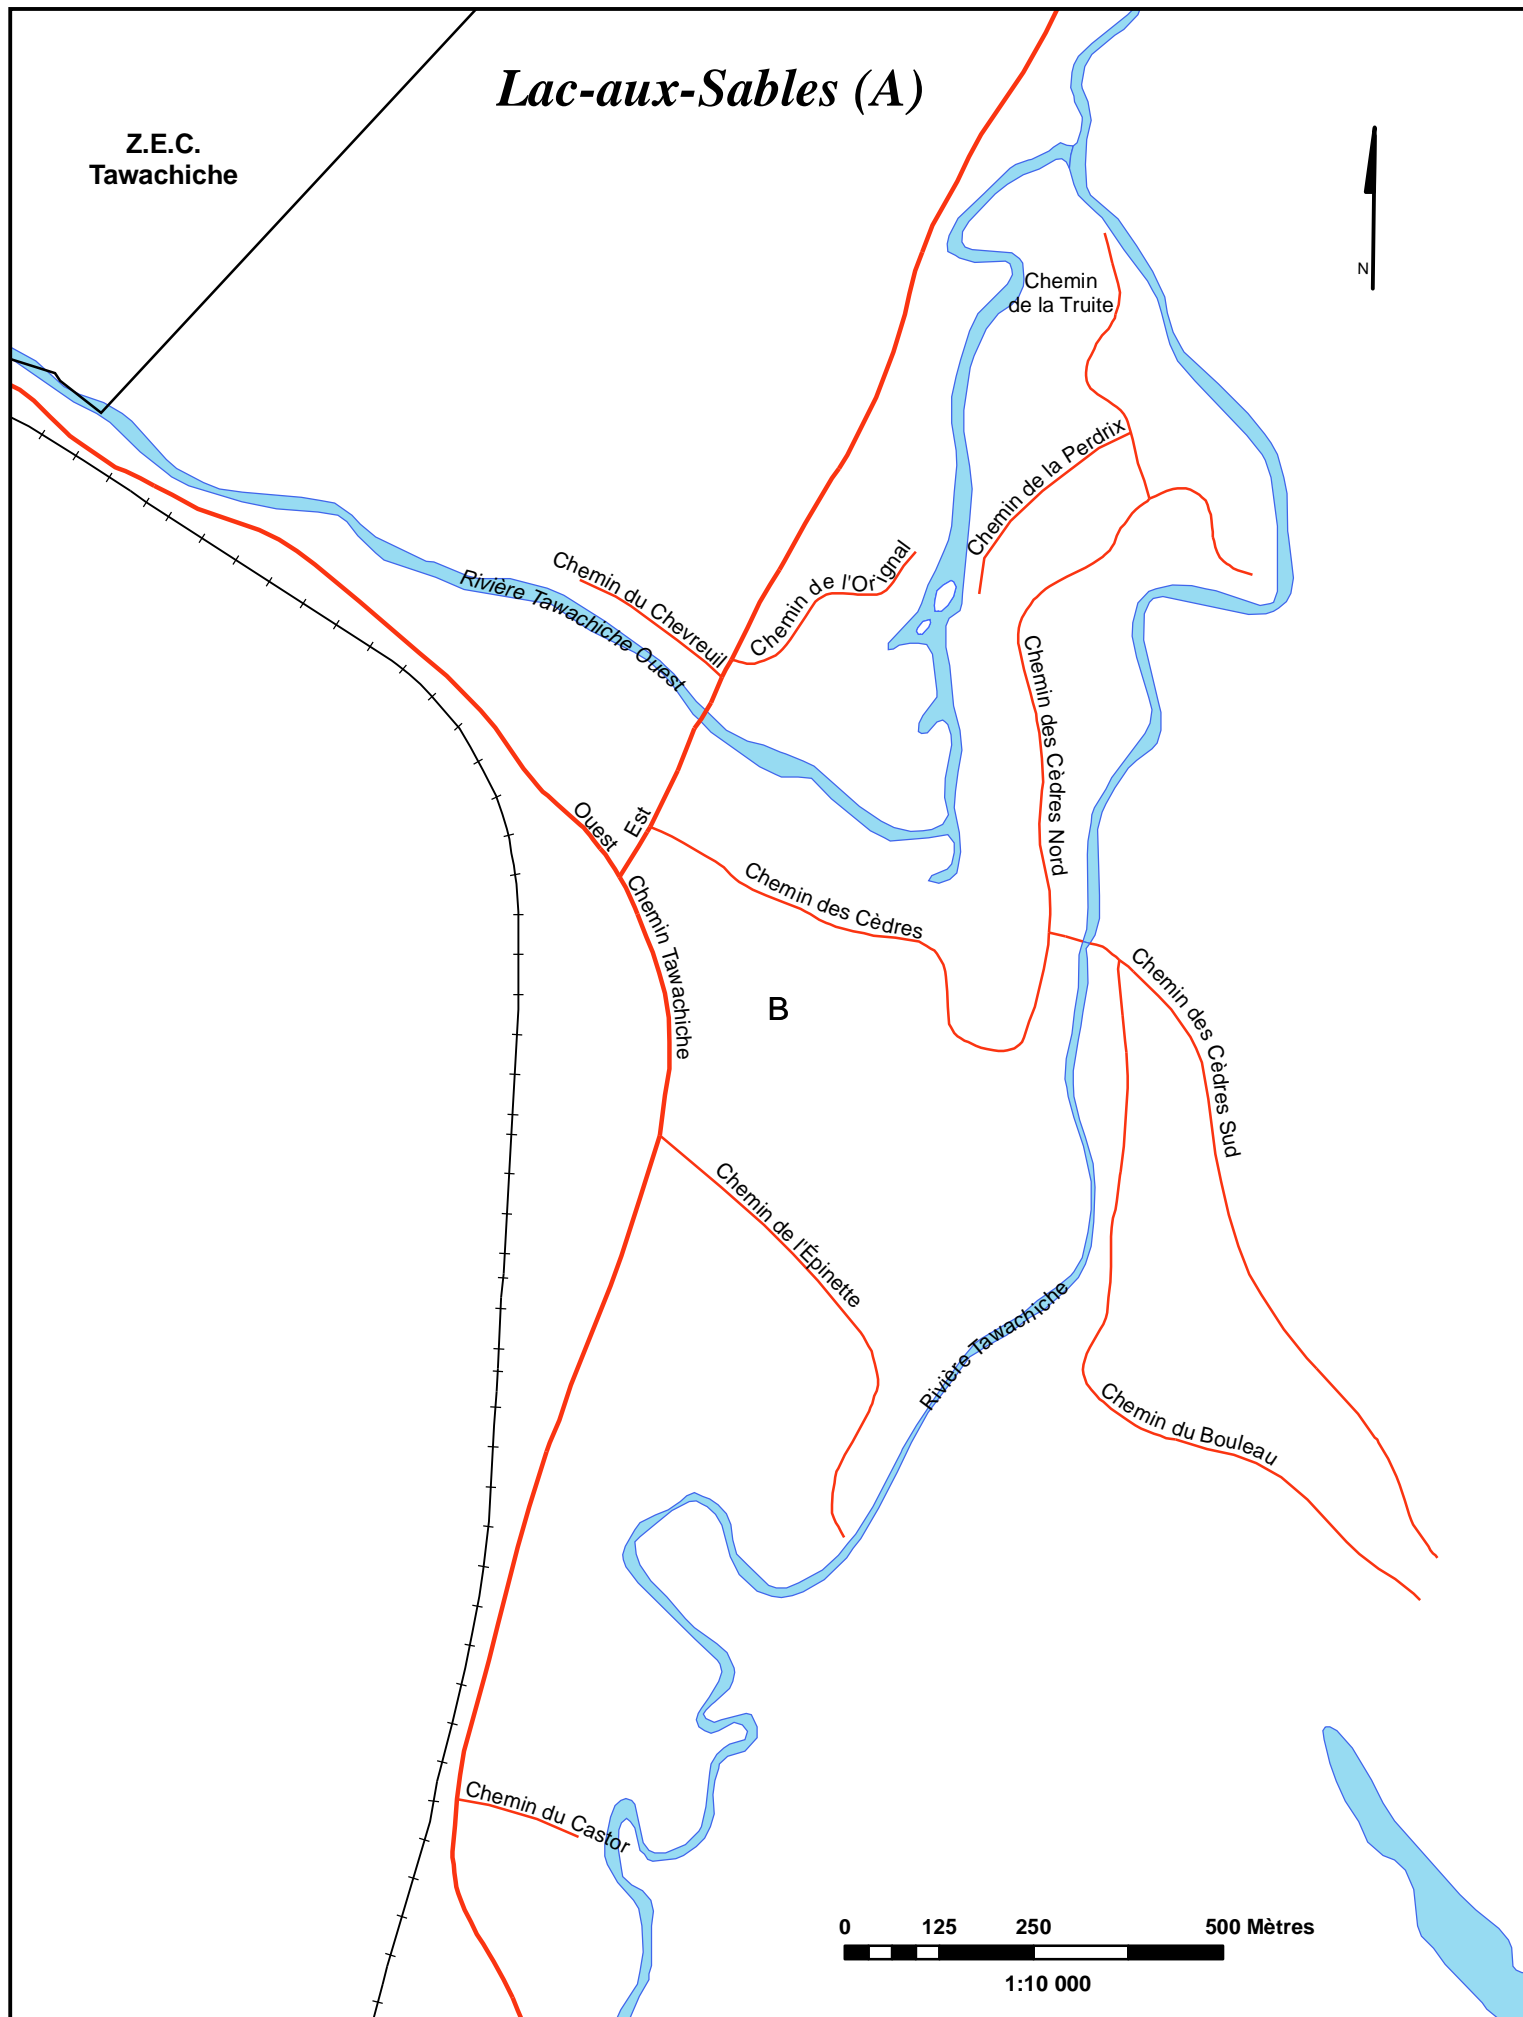

Lac-aux-Sables (A)

Z.E.C.
Tawachiche

0 125 250 500 Mètres
1:10 000